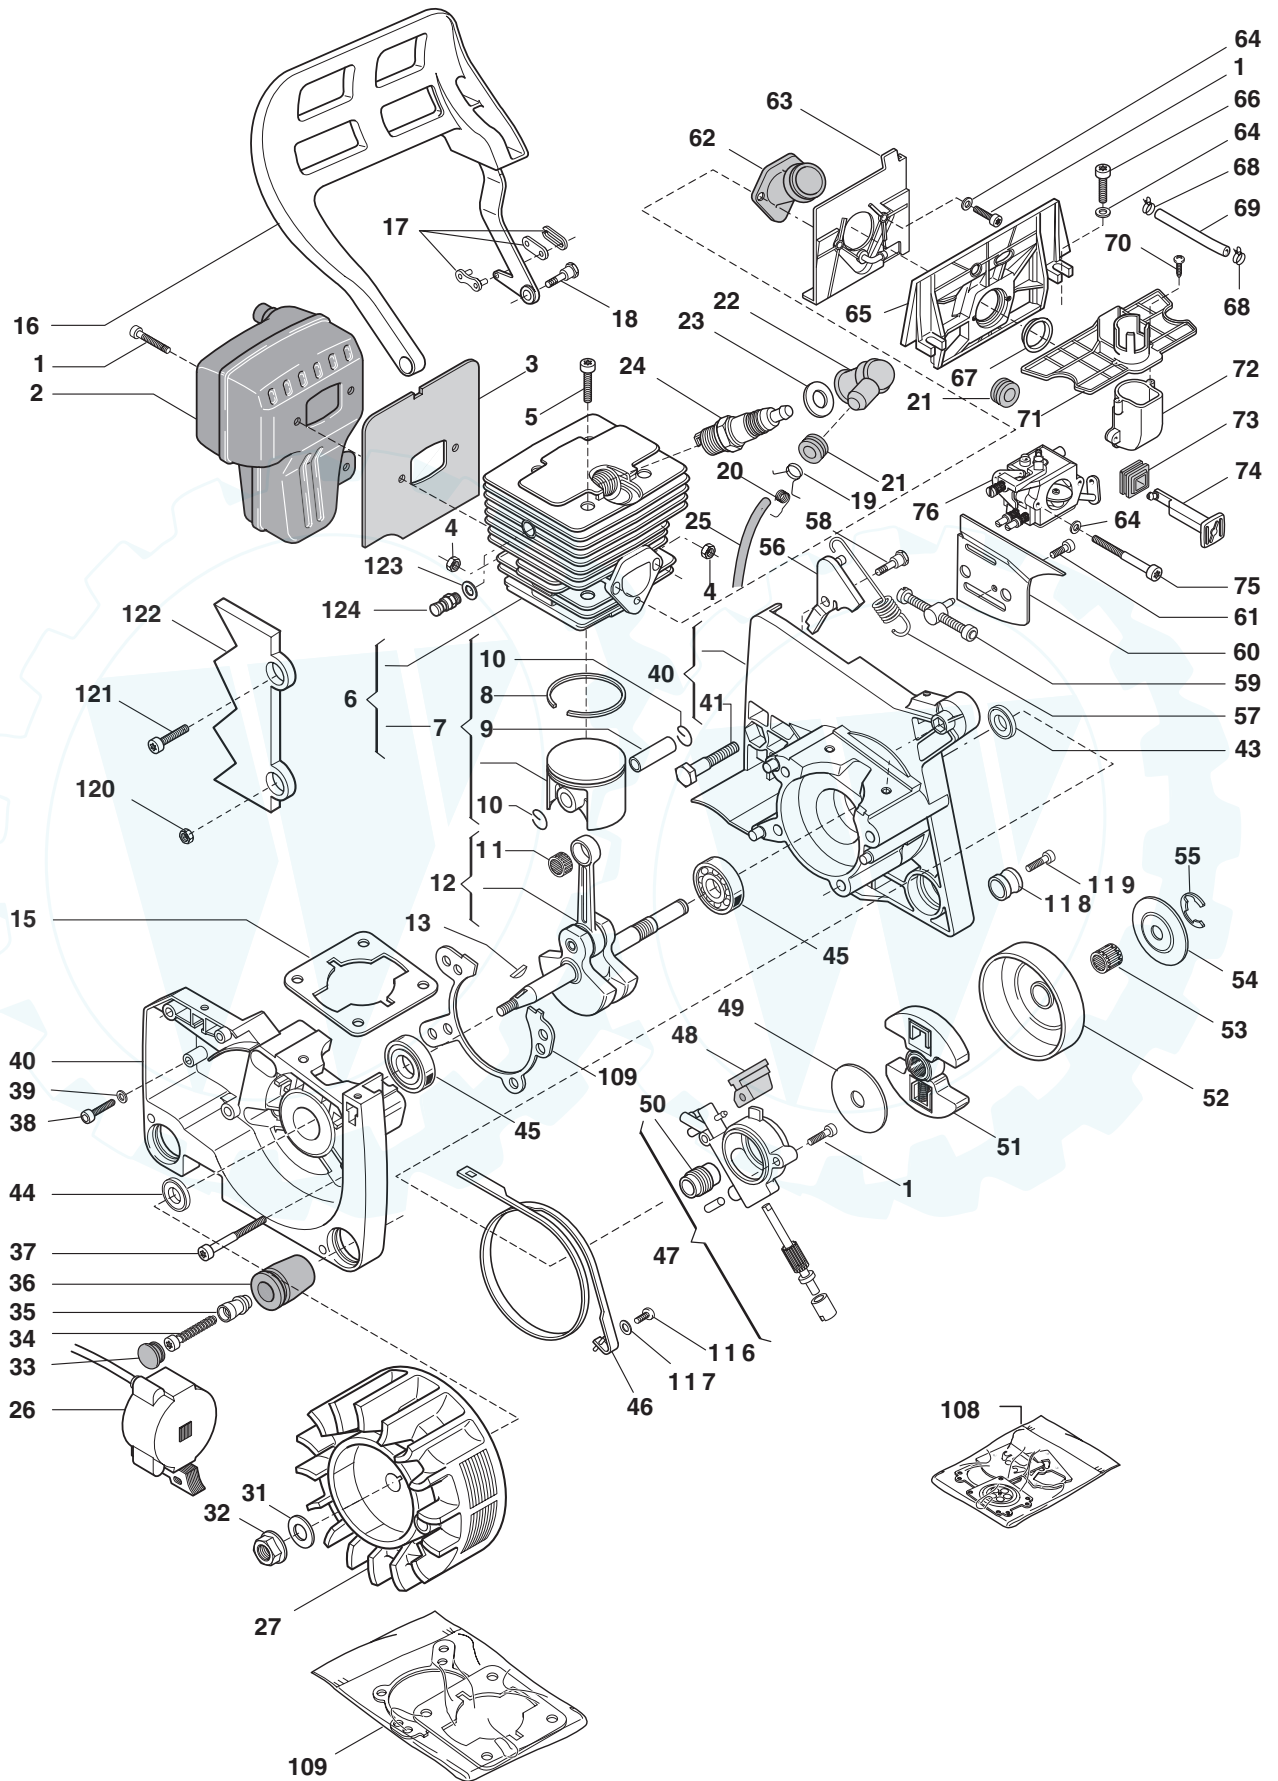

P

400

450

500

2008

281.0

1 / 4

POS.	CODE	Q.TY	DESCRIZIONE	DESCRIPTION	DESCRIPTION	BESCHREIBUNG	REMARKS
1	2135030	6	VITE	SCREW	VIS	SCHRAUBE	
2	4121931	1	ASS. SILENZIATORE	MUFFLER ASSY	SILENCIEUX	SET SCHALLDÄMPFER	
3	3615180	1	GUARNIZIONE SILENZ. IN ALLUMINIO	MUFFLER GASKET	GARNITURE SILENCIEUX	DICHTUNG SCHALLDÄMPFER	
4	2432040	4	DADO	NUT	ECROU	MUTTER	
5	2135030	4	VITE	SCREW	VIS	SCHRAUBE	
6	8540880	1	ASS. CIL.-PIST. Ø40 (INCL. 7÷10)	CIL.-PISTON ASSY Ø 40	CYL.-PIST. Ø40	ZYLINDER-KOLBEN Ø 40	
-	8540890	1	ASS. CIL.-PIST. Ø42 (INCL. 7÷10)	CIL.-PISTON ASSY Ø 42	CYL.-PIST. Ø42	ZYLINDER-KOLBEN Ø 42	
-	8540970/2	1	ASS. CIL.-PIST. Ø45 (INCL. 7÷10)	CIL.-PISTON ASSY Ø 45	CYL.-PIST. Ø45	ZYLINDER-KOLBEN Ø 45	
7	8540850	1	ASS. PISTONE Ø40 (INCL. 8÷10)	PISTON ASSY Ø 40 (INCL. 8÷10)	ENS.PISTON Ø40	SET KOLBEN Ø 40	
-	8540860	1	ASS. PISTONE Ø42 (INCL. 8÷10)	PISTON ASSY Ø 42 (INCL. 8÷10)	ENS.PISTON Ø42	SET KOLBEN Ø 42	
-	8540960	1	ASS. PISTONE Ø45 (INCL. 8÷10)	PISTON ASSY Ø 45 (INCL. 8÷10)	ENS.PISTON Ø45	SET KOLBEN Ø 45	
8	3123160	1	FASCIA ELASTICA Ø40	PISTON RING Ø 40	COLLIER ÉLASTIQUE Ø40	KOLBENRING Ø 40	
-	3123200	1	FASCIA ELASTICA Ø42	PISTON RING Ø 42	COLLIER ÉLASTIQUE Ø42	KOLBENRING Ø 42	
-	3123110	1	FASCIA ELASTICA Ø45	PISTON RING Ø 45	COLLIER ÉLASTIQUE Ø45	KOLBENRING Ø 45	
9	3158010	1	SPINOTTO PISTONE X MOD. Ø 40 - 42	PISTON PIN Ø 40 - 42	POINTEAU PISTON Ø 40 - 42	KOLBENBOLZEN Ø 40 - 42	
-	3158080	1	SPINOTTO PISTONE MOD. Ø 45	PISTON PIN Ø 45	POINTEAU PISTON Ø 45	KOLBENBOLZEN Ø 45	
10	3356020	2	FERMO SPINOTTO	CIRCLIP	CIRCLIP POINTEAU	BOLZENSPERRE	
11	3116020	1	ASTUCCIO A RULLI 10X14X10	NEEDLE BEARING	ROUL. À AIGUILLES 10X14X10	WALZENROHR	
12	8251360	1	ASS. ALBERO MOTORE (INCL. 11)	CRANKSHAFT (INCL. 11)	ARBRE MOTEUR (INCL. 11)	SET MOTORWELLE	
13	3151010	1	LINGUETTA PER VOLANO	FLYWHEEL KEY	LANGUETTE POUR VOLANT	LASCHE F. SCHWUNGRAD	
15	3724190	1	GUARN. BASE CILINDRO	CYLINDER GASKET	GARN. BASE CYLINDRE	DICHTUNG BASIS ZYLINDER	
16	4562417	1	PARAMANO	HAND-GUARD	PROTÈGE-MAIN	HANDSCHUTZ	
17	4250720	1	GIUNZIONE CATENA	CHAIN CONNECTION	JONCTION CHAÎNE	KETTENANSCHLUSS	
18	3630660/1	1	PERNO PER PARAMANO	PIN	AXE POUR PROTÈGE-MAIN	STIFT F. HANDSCHUTZ	
19	3657450	1	FASCETTA SUPP. FILO BOBINA	CLAMP	COLLIER SUPPL. FIL BOBINE	SHELLE	
20	3657050	1	TERMINALE FILO BOBINA	SPARK PLUG SPRING	BORNE FIL BOBINE	ENDE SPULENDRAHT	
21	3745130	2	GOMMINO PASSACAVO	GROMMET	CAOUTCHOUC PASSE-CÂBLE	LIPPKLAMPE	
22	3748880	1	CAPPUCCIO CANDELA	SPARK PLUG COVER	CAPUCHON BOUGIE	ZÜNDKERZENKAPPE	
23	3721420	1	ROSETTA	WASHER	RONDELLE	SCHEIBE	
24	3210024	1	CANDELA	SPARK PLUG	BOUGIE	ZÜNDKERZE	
25	3211080	1	CAVO BOBINA	SPARK PLUG CABLE	CÂBLE BOUGIE	SPULENDRAHT	
26	3210690	1	BOBINA ELETTRONICA (INCL.25)	ELECTR. COIL (INCL.25)	BOBINE ÉLECTRONIQUE (INCL.25)	ELEKTRONIKSPULE	
27	4541220	1	VOLANO MAGNETE	FLYWHEEL	VOLANT AIMENT	SCHWUNGRAD MAGNET	
31	2312080	1	ROSETTA	WASHER	RONDELLE	SCHEIBE	
32	2432050	1	DADO	NUT	ECROU	MUTTER	13" 325" .058" (1.5 mm)
33	3749837	5	TAPPO PER GOMMINO ANTIVIB	CAP	BOUCH. POUR CAOUT. ANTI-VIB.	STOPFEN	16" 325" .050" (1.3 mm)
34	2123030	8	VITE	SCREW	VIS	SCHRAUBE	18" 325" .050" (1.3 mm)
35	3642680	5	BOCCOLA GOMMINO ANTIVIB.	BUSHING	DOUILLE CAOUT. ANTI-VIB.	BÜCHSE	13" 325" .058" (1.5 mm) - 56E
36	3744250	5	GOMMINO ANTIVIBRANTE	SHOCK ABSORBER	CAOUTCHOUC ANTI-VIBRATIONS	SCHWINGUNGSDÄMPFER	16" 325" .050" (1.3 mm) - 66E
37	2135130	4	VITE	SCREW	VIS	SCHRAUBE	18" 325" .050" (1.3 mm) - 72E
38	2132510	2	VITE	SCREW	VIS	SCHRAUBE	
39	2321050	2	ROSETTA	WASHER	RONDELLE	SCHEIBE	