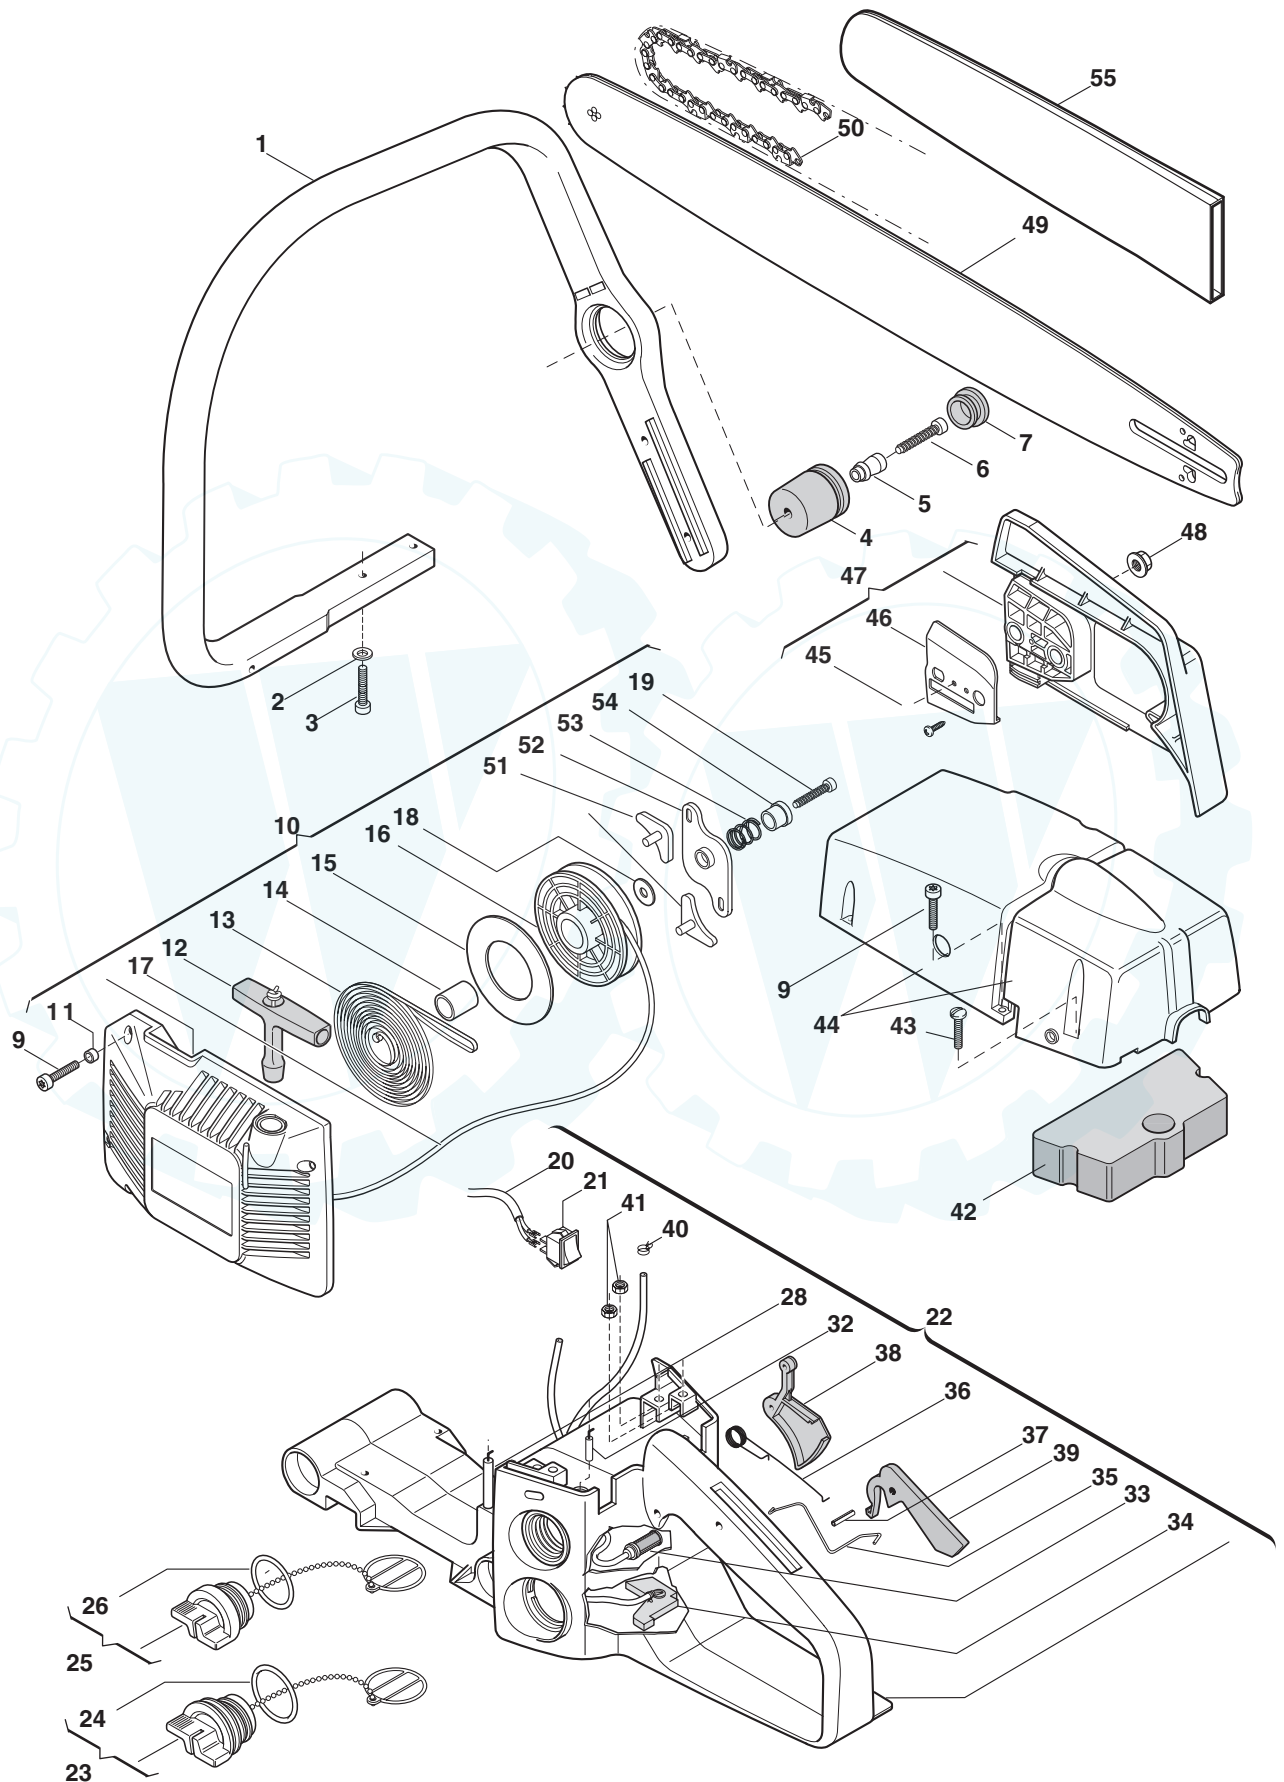

P

400

450

500

2008

282.0

1 / 3

POS.	CODE	Q.TY	DESCRIZIONE	DESCRIPTION	DESCRIPTION	BESCHREIBUNG	REMARKS
1	4562397	1	CORRIMANO	HANDLE	MAIN-COURANTE	HANDLAUF	
2	2312090	10	ROSETTA	WASHER	RONDELLE	SCHEIBE	
3	2123030	4	VITE	SCREW	VIS	SCHRAUBE	
4	3744250	5	GOMMINO ANTIVIBRANTE	SHOCK ABSORBER	CAOUTCHOUC ANTIVIBRATIONS	SCHWINGUNGSDÄMPFER	
5	3642680	5	BOCCOLA PER GOMMINO ANTIVIBRANTE	BUSHING	DOUILLE POUR CAOUT. ANTIVIB.	BÜCHSE	
6	2135030	7	VITE	SCREW	VIS	SCHRAUBE	
7	3749837	5	TAPPO GOMMINO ANTIVIB.	CAP	BOUCHON CAOUT. ANTIVIB.	DECKEL	
9	2135040	9	VITE	SCREW	VIS	SCHRAUBE	
10	4252177	1	ASS. AVV. GIALLO (INCL.11÷19,51÷54)	STARTER ASSY YELLOW	DÉMARREUR JAUNE	STARTER GELB	
-	4252173	1	ASS. AVV. ROSSO (INCL.11÷19,51÷54)	STARTER ASSY RED	DÉMARREUR ROUGE	STARTER ROT	
11	2382250	4	DISTANZIALE	BUSHING	ENTRETOISE	DISTANZSTÜCK	
12	3749437	1	IMPUGNATURA AVVIAMENTO	STARTER HANDLE	POIGNÉE DÉMARRAGE	GRIFF STARTER	
13	4611480	1	MOLLA AVVIAMENTO	STARTER SPRING	RESSORT DÉMARRAGE	FEDER STARTER	
14	3623510	1	BOCCOLA	BUSHING	DOUILLE	BÜCHSE	
15	3723640	1	DISCO MOLLA AVVIAMENTO	DISC	DISQUE RESSORT DÉMARRAGE	SCHEIBE FEDER STARTER	
16	4563040	1	PULEGGIA AVVIAMENTO	STARTER PULLEY	POULIE DÉMARRAGE	RIEMENSCHLEIBE STARTER	
17	3784010	1	FUNE AVVIAMENTO	STARTER CORD	CÂBLE DÉMARRAGE	SEIL STARTER	
18	3613420	1	ROSETTA	WASHER	RONDELLE	SCHEIBE	
19	2123030	1	VITE	SCREW	VIS	SCHRAUBE	
20	8211060	1	CAVI STOP CON GUAINA	GROUND TERMINAL ASSY	CÂBLE ARRÊT AVEC GAINE	KABEL MIT MANTEL	
21	3210970	1	INTERRUTTORE STOP	STOP SWITCH	INTERRUPTEUR D'ARRÊT	STOP-SCHALTER	
22	83300004/0	1	ASS. IMPUGNAT. (INCL. 23÷39)	HANDLE ASSY	POIGNÉE (INCL. 23÷39)	SETZ GRIFF	
23	4250950	1	ASS. TAPPO MISCELA (INCL. 24)	FUEL CAP ASSY (INCL. 24)	BOUCHON MÉLANGE (INCL. 24)	SET DECKEL TREIBSTOFF	
24	3721300	1	ANELLO OR	OR RING	JOINT OR	OR-DUCHTUNG	
25	4250960	1	ASS. TAPPO OLIO (INCL. 26)	OIL CAP ASSY (INCL. 26)	BOUCHON HUILE (INCL. 26)	SET ÖLDECKEL	
26	3721330	1	ANELLO OR	OR RING	JOINT OR	OR-DICHTUNG	
28	4253580	1	ASS. TUBO SFIATO MISCELA	FUEL TUBE ASSY	TUYAU ÉVENT MÉLANGE	LÜFTUNGSROHR TREIBSTOFF	
32	4253690	1	ASS. TUBO SFIATO OLIO	OIL TUBE ASSY	TUYAU ÉVENT HUILE	LÜFTUNGSROHR ÖL	
33	8782880	1	ASS. PESCANTE OLIO	OIL FILTER ASSY	PLONGEUR HUILE	ZUFUHRLEITUNG ÖL	
34	8782870	1	ASS. PESCANTE MISCELA	INTAKE FILTER ASSY	PLONGEUR MÉLANGE	ZUFUHRLEITUNG TREIBSTOFF	
35	3655290	1	TIRANTE ACCELERATORE	THROTTLE ROD	TIGE ACCÉLÉRATEUR	SPANNSTIFT GASHEBEL	
36	3654180	1	MOLLA PER LEVE ACCEL.-SIC.	SPRING	RESSORT LEVIER ACCÉL.-SIC.	FEDER GAS-/SICHERHEITSH.	
37	3314140	2	SPINA	PIN	CHEVILLE	STIFT	
38	3743387	1	LEVA ACCELERATORE	THROTTLE LEVER	LEVIER ACCÉLÉRATEUR	GASHEBEL	
39	3743397	1	LEVA DI SICUREZZA	SAFETY LEVER	LEVIER DE SÉCURITÉ	SICHERHEITSHEBEL	
40	3320170	1	FASCETTA X TUBO OLIO	CLAMP	COLLIER POUR TUYAU HUILE	SHELLE F. ÖLLEITUNG	
41	2412030	4	DADO	NUT	ECROU	MUTTER	
42	3781470	1	FILTRO ARIA	AIR FILTER	FILTRE À AIR	LUFTFILTER	
43	2653190	2	VITE FISSAGGIO COPRIFILTRO	SCREW	VIS FIXATION COUVRE-FILTRE	SCHRAUBE FILTERABD.	
44	8562300	1	ASS. COPRIFILTRO E COPRILINDRO GIALLO	FILTER COVER YELLOW	COUV.-FILTRE/CYLINDRE JAUNE	FILTER-/ZYLINDERABD. GELB	
44	8562303	1	ASS. COPRIFILTRO E COPRILINDRO ROSSO	FILTER COVER RED	COUV.-FILTRE/CYLINDRE ROUGE	FILTER-/ZYLINDERABD. ROT	
45	2123060	1	VITE	SCREW	VIS	SCHRAUBE	